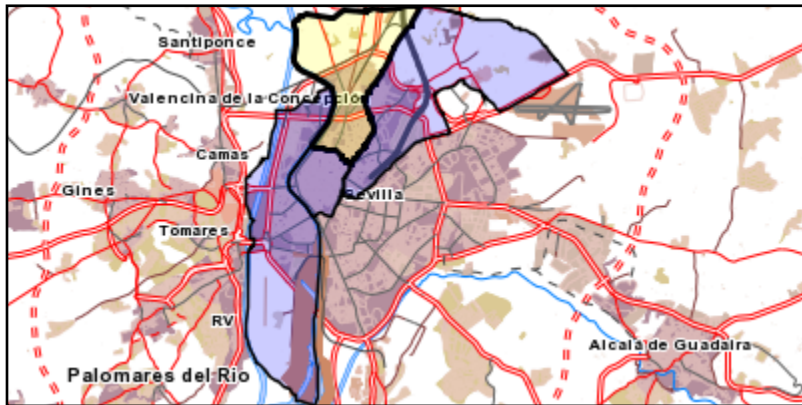

# Área de influencia escolar Sevilla

Sevilla\_I\_P\_11  
ZONA 11 (Segundo Cic. Infantil/Primaria)

- (1) 41004851 - C.E.I.P. Huerta del Carmen
- (2) 41004873 - C.E.I.P. Francisca Romero
- (3) 41004897 - C.E.I.P. Pío XII
- (4) 41004903 - C.E.I.P. Arias Montano
- (5) 41004915 - C.E.PR. Buenavista
- (6) 41004939 - C.E.I.P. San José Obrero
- (7) 41006560 - C.D.P. Sagrado Corazón de Jesús
- (8) 41006572 - C.D.P. Virgen Milagrosa
- (9) 41007254 - C.E.I.P. Federico García Lorca
- (10) 41007291 - C.E.I.P. Pedro Garfias
- (11) 41008878 - E.I. Santa Catalina
- (12) 41008881 - E.I. Fernando Villalón
- (13) 41009238 - C.E.I.P. Blas Infante
- (14) 41009366 - E.I. Argote de Molina

### Leyenda

-  Centros públicos
-  Centros concertados

Escala 1:14090