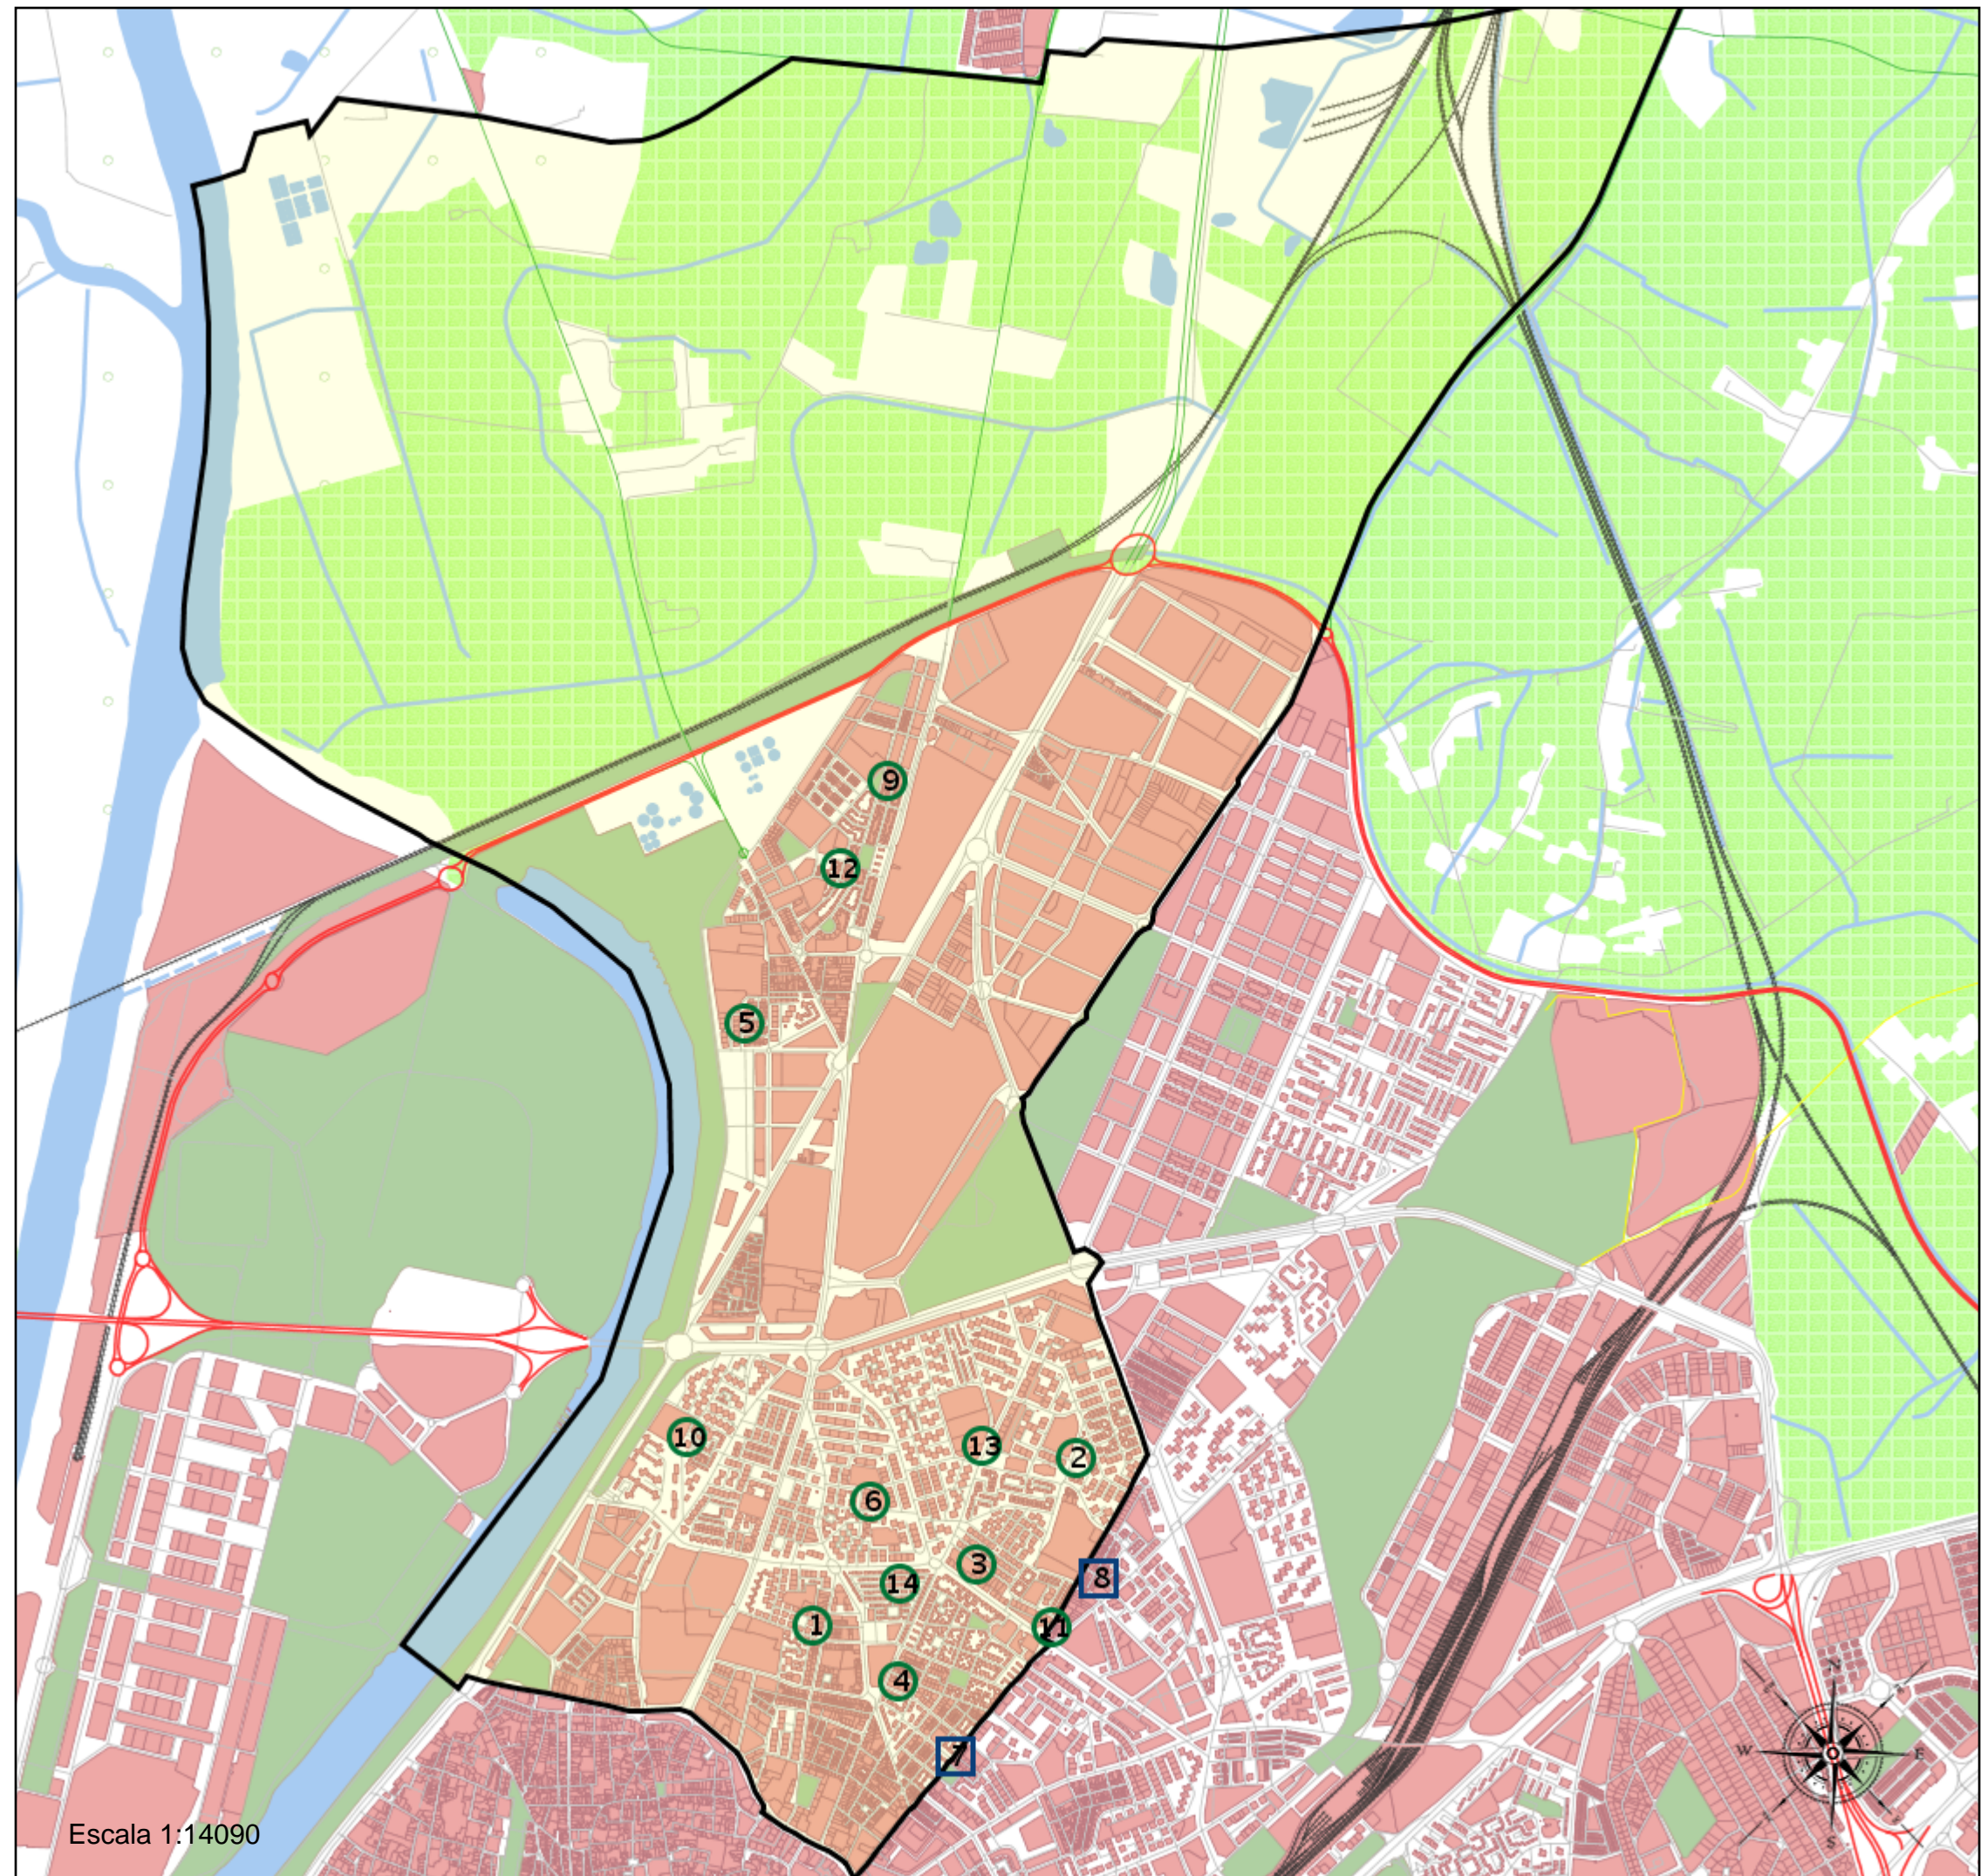

# Área de influencia escolar Sevilla

Sevilla\_I\_P\_11  
ZONA 11 (Segundo Cic. Infantil/Primaria)

- (1) 41004851 - C.E.I.P. Huerta del Carmen
- (2) 41004873 - C.E.I.P. Francisca Romero
- (3) 41004897 - C.E.I.P. Pío XII
- (4) 41004903 - C.E.I.P. Arias Montano
- (5) 41004915 - C.E.PR. Buenavista
- (6) 41004939 - C.E.I.P. San José Obrero
- (7) 41006560 - C.D.P. Sagrado Corazón de Jesús
- (8) 41006572 - C.D.P. Virgen Milagrosa
- (9) 41007254 - C.E.I.P. Federico García Lorca
- (10) 41007291 - C.E.I.P. Pedro Garfias
- (11) 41008878 - E.I. Santa Catalina
- (12) 41008881 - E.I. Fernando Villalón
- (13) 41009238 - C.E.I.P. Blas Infante
- (14) 41009366 - E.I. Argote de Molina

### Leyenda

-  Centros públicos
-  Centros concertados

Escala 1:14090

### Leyenda

-  Centros públicos
-  Centros concertados